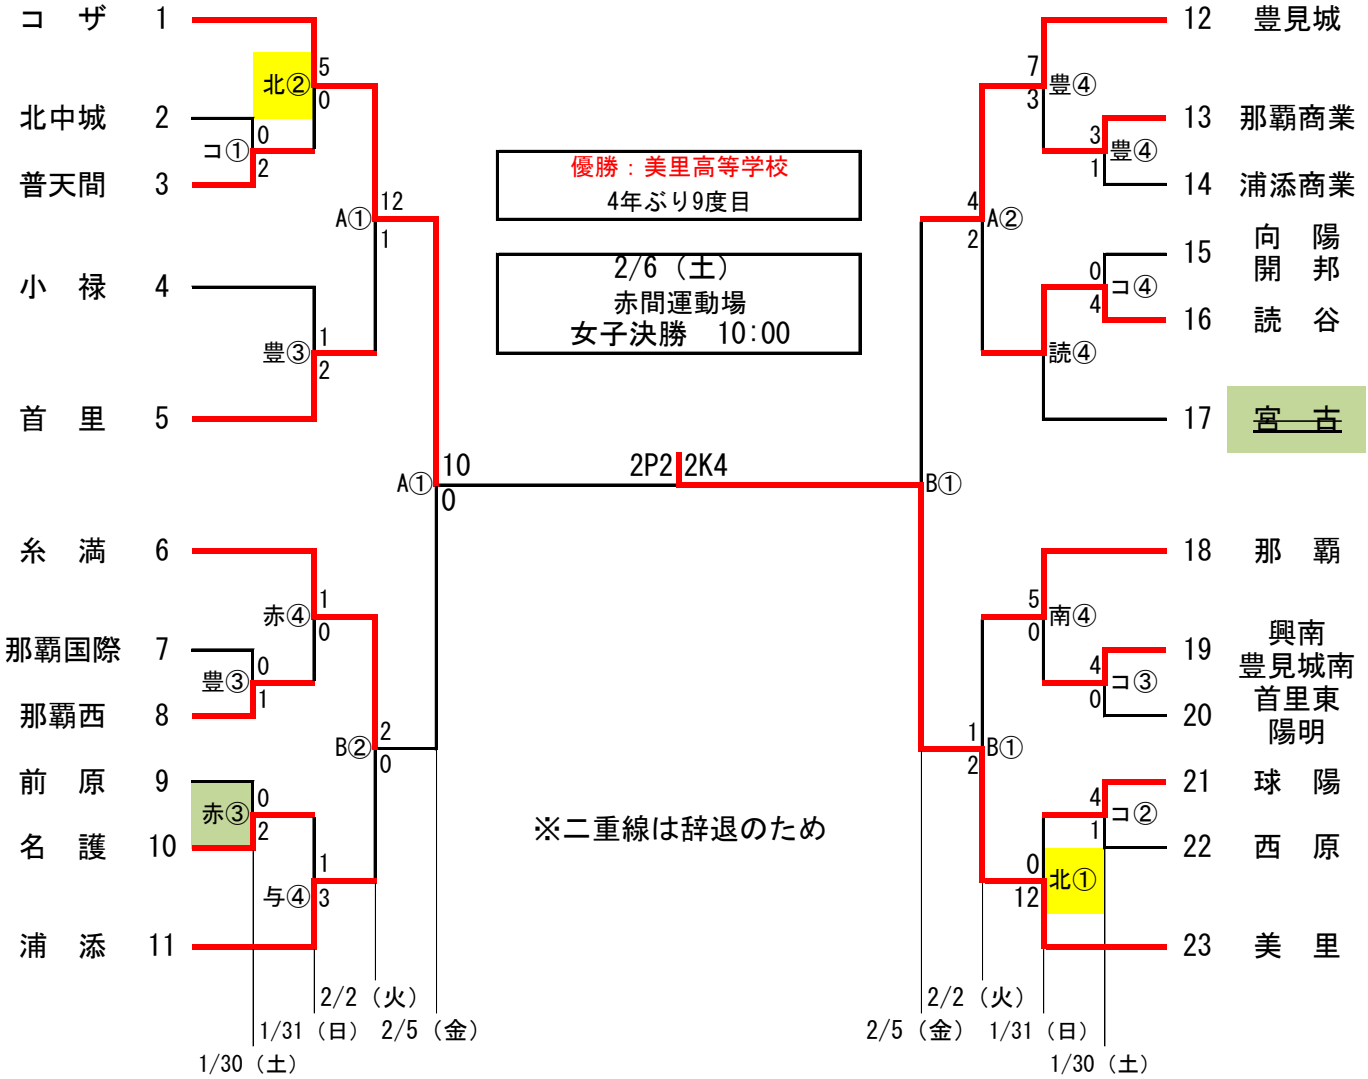

令和2年度 第28回 沖縄県高等学校新人体育大会サッカー競技(女子)

- 赤 … 赤間運動場 (人工芝)
- A … 県総蹴球場A
- B … 県総蹴球場B
- 新 … 新都心公園多目的広場
- 豊 … 豊見城高校
- 南 … 南風原高校
- コ … コザ高校
- 読 … 読谷高校
- 北 … 北中城高校
- 与 … 与勝高校

開始時間

1/30 (土) 31 (日)
① 9:00
② 11:00
③ 13:00
④ 15:00

開始時間

2/2 (火)
① 10:00
② 12:00
③ 14:00
④ 16:00

開始時間

2/5 (金)
① 10:00

開始時間

2/6 (土)
① 10:00