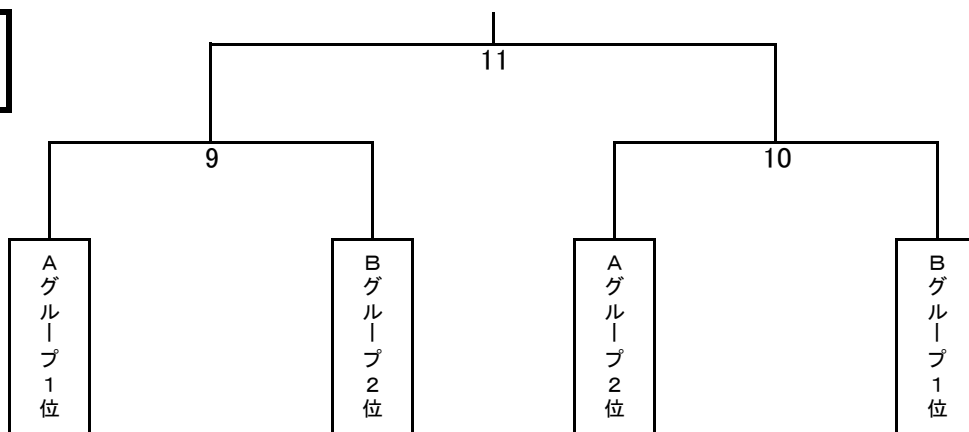

KYFA第17回九州女子フットサル選手権大会 (SAGAサンライズパーク総合体育館大競技場)

9月26日

Aグループ

Bグループ

マッチナンバー	キックオフ	対 戦	
1	9:30	Primeiro熊本 (熊本県)	MONA FORCA 宮崎 (宮崎県)
2	10:50	NODA FUTSAL CULB Claro (大分県)	エスペランザ (長崎県)
3	12:10	ALEGRE CAMINHO (佐賀県)	HKSC リンドーゼ霧島 (鹿児島県)
4	13:30	ESQUILA (沖縄県)	Fuerza Futsal Club (福岡県)
5	14:50	①の勝ち	②の負け
6	16:10	①の負け	②の勝ち
7	17:30	③の勝ち	④の負け
8	18:50	③の負け	④の勝ち

9月27日

マッチナンバー	キックオフ	対 戦	
9	10:00	Aグループ1位	Bグループ2位
10	11:40	Aグループ2位	Bグループ1位
11	14:30	⑨の勝ち	⑩の勝ち