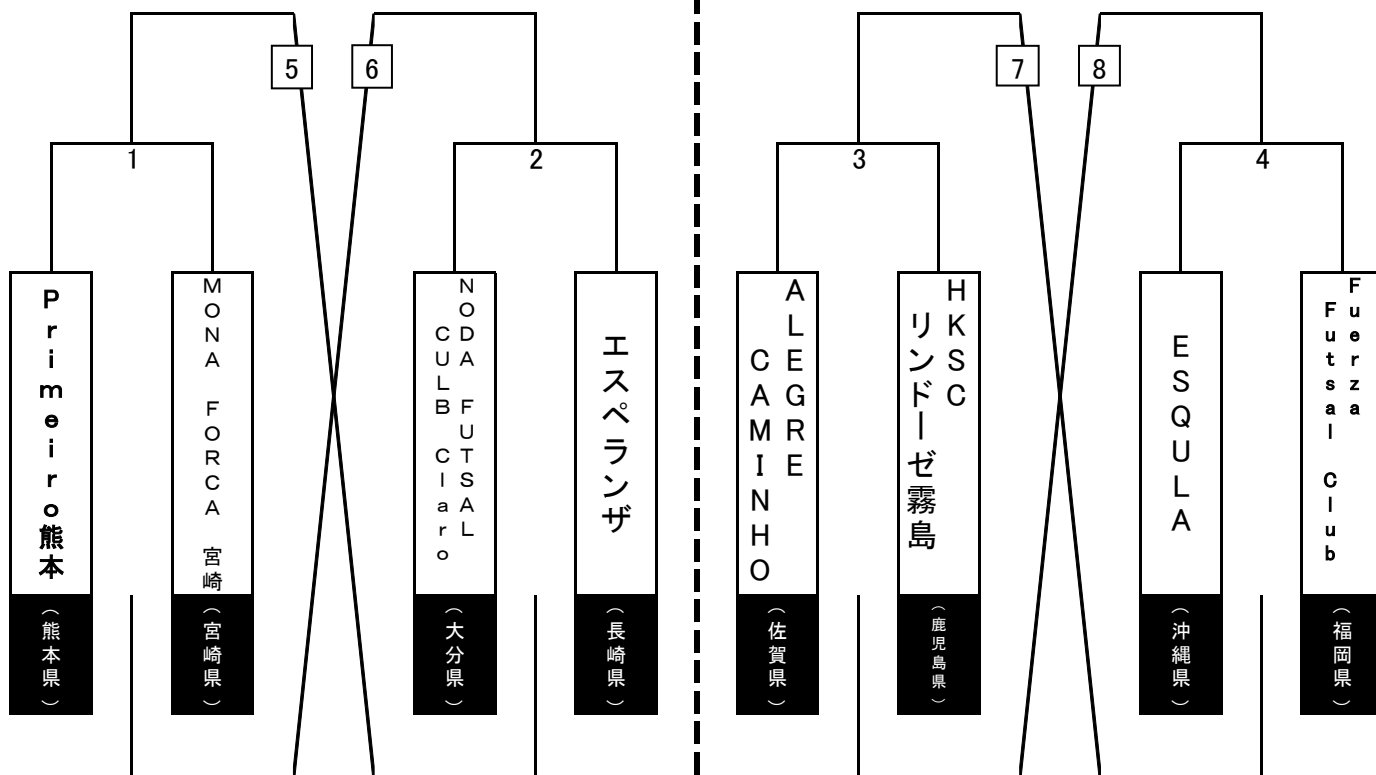

KYFA第17回九州女子フットサル選手権大会 (SAGAサンライズパーク総合体育館大競技場)

9月26日

Aグループ

Bグループ

マッチナンバー	キックオフ	対 戦	
1	9:30	Primeiro熊本 (熊本県)	MONA FORCA 宮崎 (宮崎県)
2	10:50	NODA FUTSAL CULB Claro (大分県)	エスペランザ (長崎県)
3	12:10	ALEGRE CAMINHO (佐賀県)	HKSC リンドーゼ霧島 (鹿児島県)
4	13:30	ESQUILA (沖縄県)	Fuerza Futsal Club (福岡県)
5	14:50	①の勝ち	②の負け
6	16:10	①の負け	②の勝ち
7	17:30	③の勝ち	④の負け
8	18:50	③の負け	④の勝ち

9月27日

マッチナンバー	キックオフ	対 戦	
9	10:00	Aグループ1位	Bグループ2位
10	11:40	Aグループ2位	Bグループ1位
11	14:30	⑨の勝ち	⑩の勝ち