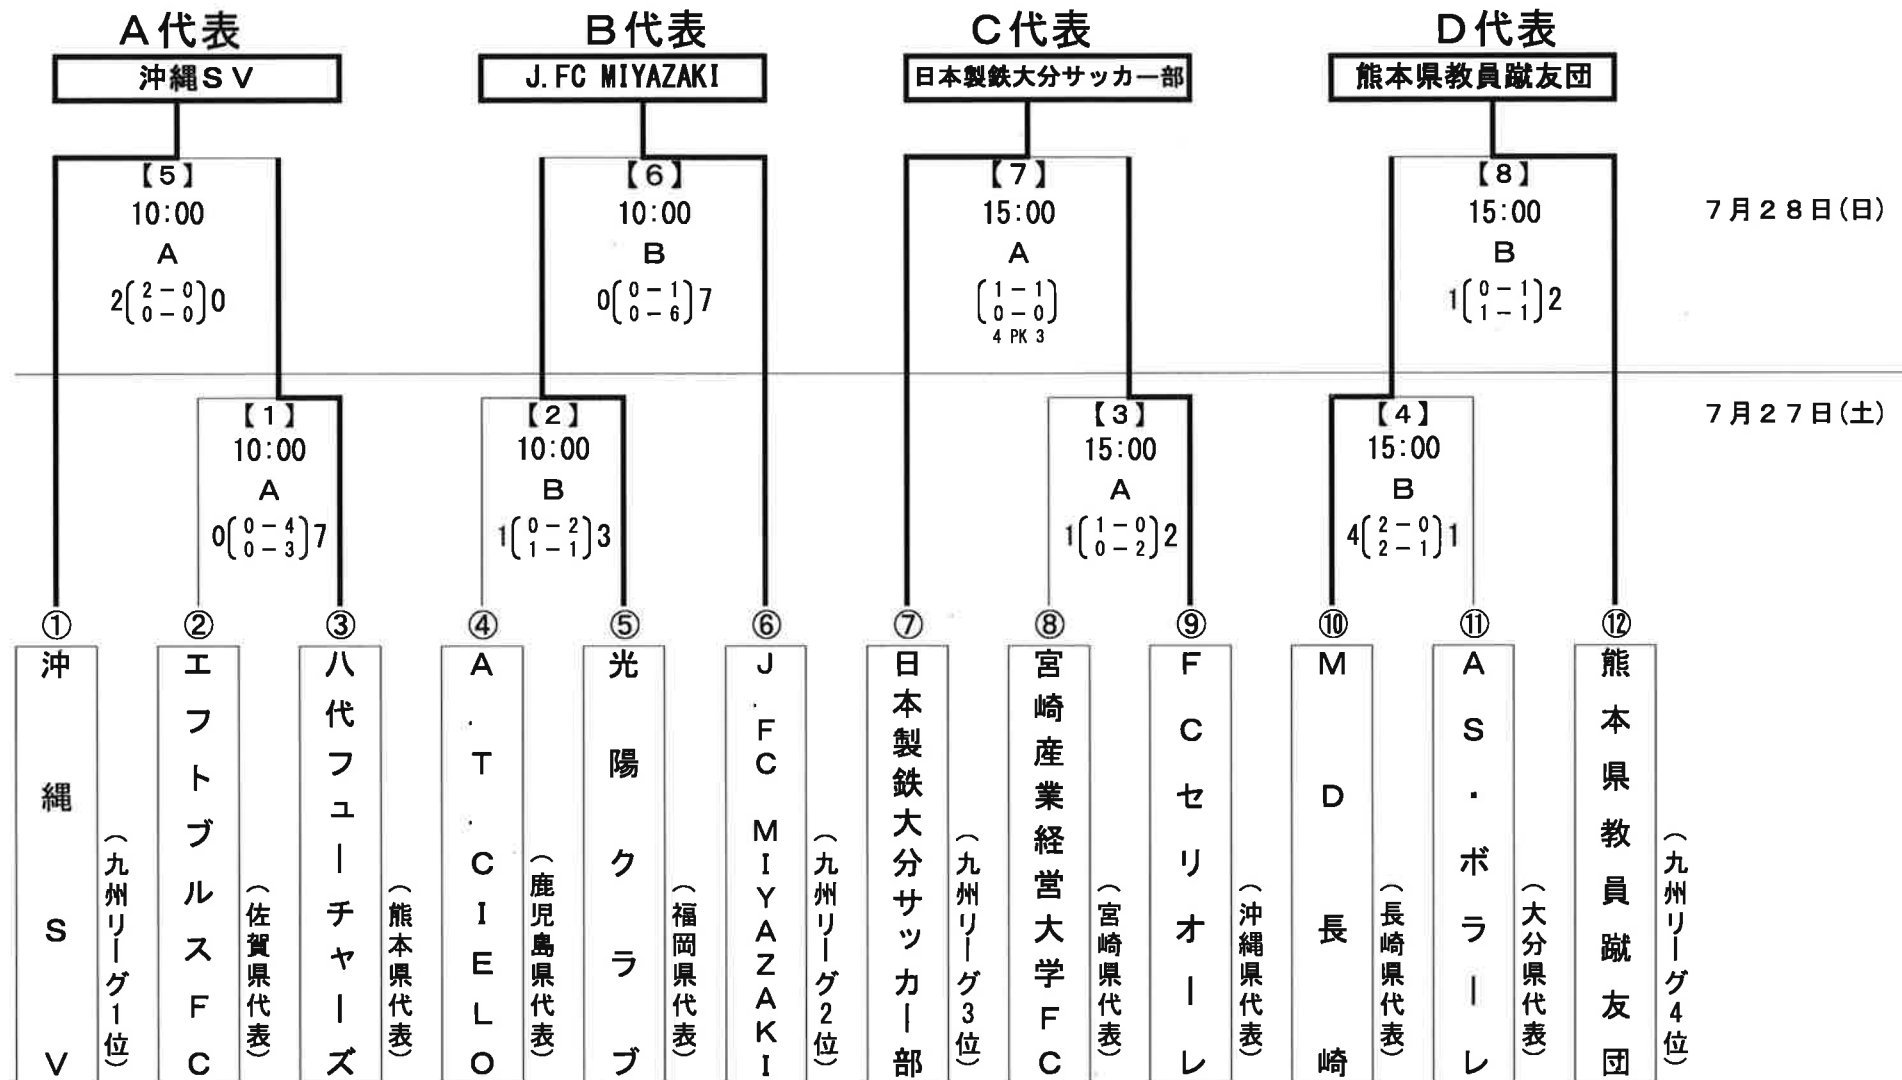

第55回九州社会人サッカー選手権大会 全国大会予選

組 合 表

A会場：福岡フットボールセンター Aコート

B会場：福岡フットボールセンター Bコート

※全国大会への九州地域からの出場枠4チームを九州リーグ前期日程(9節まで)の成績の1~4位チームと九州8県の代表、計12チームで争う。