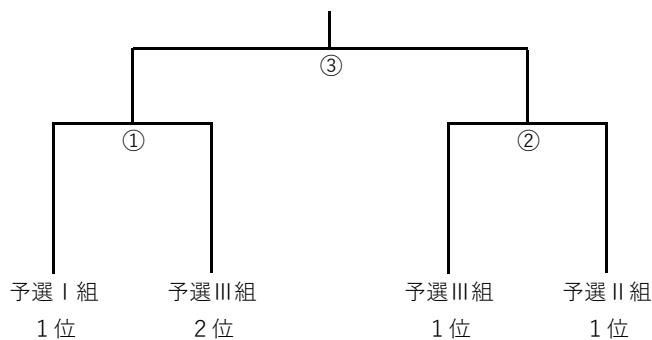

※会場設営は8:00から開始すること。

※片付けは、那覇西・ヴィクサーレ沖縄の両チームを中心に行うこと。

※順位決定方法は、i) 勝ち点 ii) 得失点 iii) 当該チーム勝敗 iv) 総得点 v) 抽選

会場 西崎陸上競技場 会場設営： 八重山・ペドラ & casa沖縄 主任：casa沖縄

	時間帯	対戦カード	審判・運営担当
①	09:30～10:30	mihoso LFC vs 琉球テニス	八重山・ペドラ ・ casa沖縄
②	11:30～12:30	八重山・ペドラ vs casa沖縄	mihoso LFC ・ 琉球テニス
③	13:30～14:30	mihoso LFC vs 八重山・ペドラ	琉球テニス ・ casa沖縄
④	15:30～16:30	琉球テニス vs casa沖縄	mihoso LFC ・ 八重山・ペドラ

※会場設営は8:00から開始すること。

※片付けは、最終試合の両チームと審判・運営担当チームにて行うこと。

※順位決定方法は、i) 勝ち点 ii) 得失点 iii) 当該チーム勝敗 iv) 総得点 v) 抽選

【11月20日(日)】

会場 赤間陸上競技場 会場設営： 予選 I・III組(3位)

	時間帯	対戦カード	審判・運営担当
①	09:30～10:30	予選 I 組(1位) vs 予選 III 組(2位)	予選 I・II 組(2位)
②	11:00～12:00	予選 III 組(1位) vs 予選 II 組(1位)	予選 II 組(3位)・III 組(4位)
①	12:15～12:50	予選 I 組(2位) vs 予選 II 組(2位)	当該チーム
②	13:10～13:45	予選 I 組(3位) vs 予選 III 組(3位)	当該チーム
③	14:00～15:00	①勝者 vs ②勝者	①敗者・②敗者
③	15:15～15:50	予選 II 組(3位) vs 予選 III 組(4位)	当該チーム