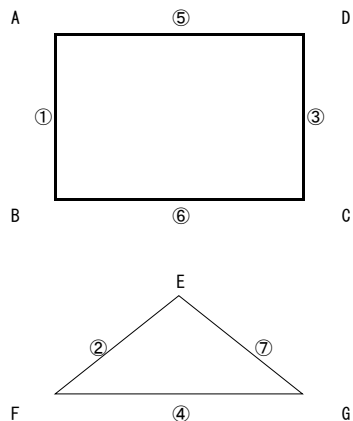

# 沖電工杯0FA第56回沖縄県サッカー祭りD組・女子の部 組合せ<最終リーグ>

3日目 8月14日(日) 会場:うるま市具志川多種目球技場 Bコート(駐車場側)