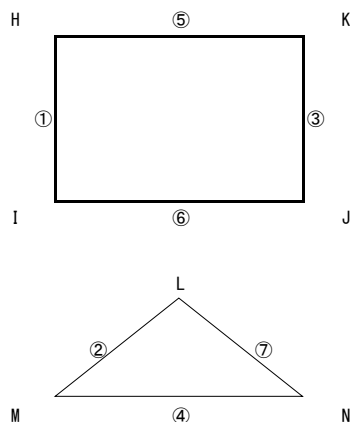

リーグ I

試合	時間	対戦チーム		審判/本部		チーム
①	9:00	A	B	C	D	A
②	10:00	E	F	G	B	B
③	11:00	C	D	B	E	C
④	12:00	F	G	C	E	D
⑤	13:30	A	D	F	G	E
⑥	14:30	B	C	A	D	F
⑦	15:30	E	G	A	F	G

3日目 8月14日(日) 会場:金武町FBC 人工芝Bコート(駐車場側)