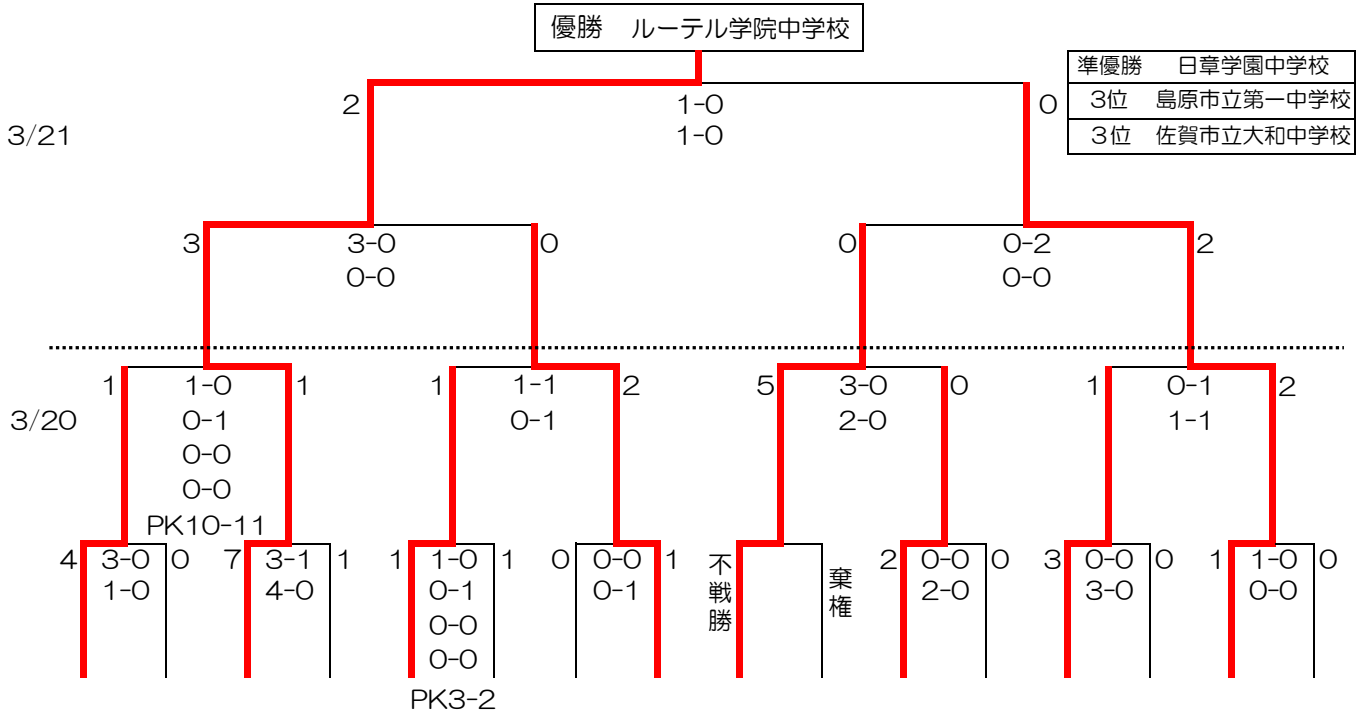

KYFA 第35回九州中学校U-14サッカー大会 組み合わせ表

【試合会場】

A: 宮崎県総合運動公園サッカー場	(天然芝)
B: 宮崎県総合運動公園ラグビー場	(天然芝)
C: 宮崎県総合運動公園補助球技場	(人工芝)
D: 国際海浜エントランスプラザ	(天然芝)

【試合開始予定時刻】

	3/20(日)	3/21(月)
第1試合	9:30	9:30
第2試合	11:30	13:30
第3試合	13:30	
第4試合	15:30	