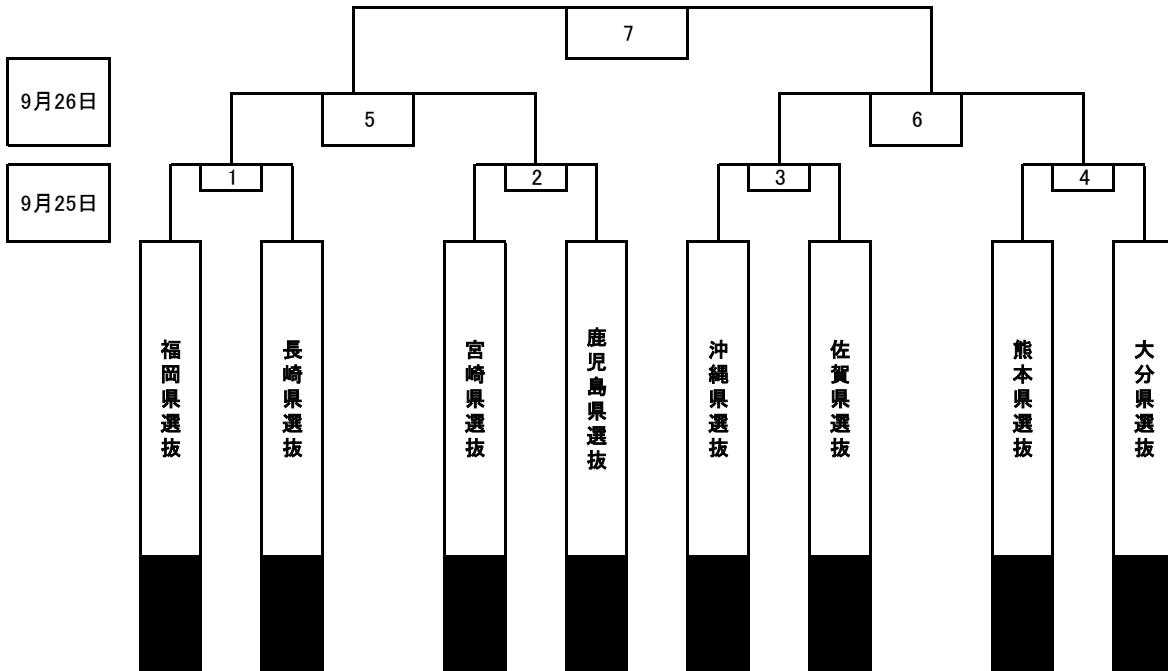

日本トリムPresents 第13回全国女子選抜フットサル大会九州大会

| マッチナンバー | キックオフ | 対戦 | |
|--------------|-------|-------|--------|
| 2021/9/25(土) | | | |
| 1 | 10:00 | 福岡県選抜 | 長崎県選抜 |
| 2 | 12:00 | 宮崎県選抜 | 鹿児島県選抜 |
| 3 | 14:00 | 沖縄県選抜 | 佐賀県選抜 |
| 4 | 16:00 | 熊本県選抜 | 大分県選抜 |
| 2021/9/26(日) | | | |
| 5 | 10:00 | 福岡県選抜 | 宮崎県選抜 |
| PK (5 - 3) | | | |
| 6 | 12:00 | 佐賀県選抜 | 大分県選抜 |
| 7 | 15:30 | 福岡県選抜 | 佐賀県選抜 |