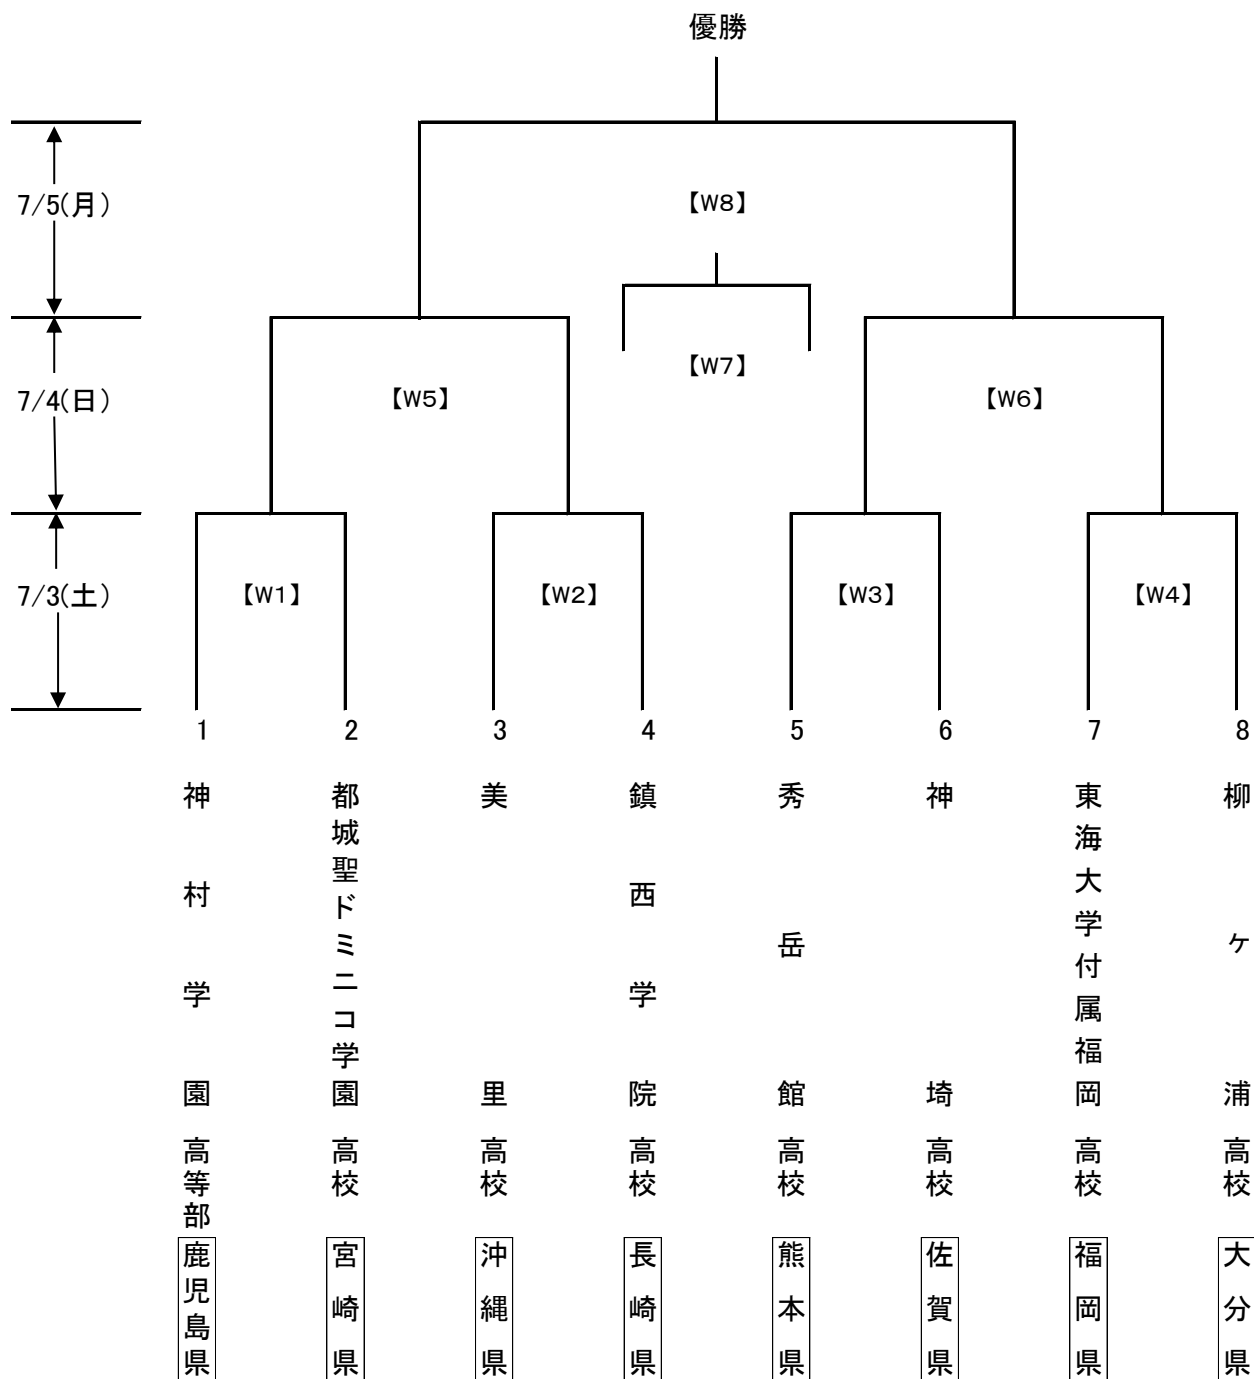

令和3年度 全九州高等学校体育大会  
第10回 全九州高等学校サッカー競技大会 女子 組合せ

日時：2021年 7月3日(土)～7月5日(月)

※ 今大会は感染防止の為、無観客で実施されます。ご理解ご協力をお願いいたします。