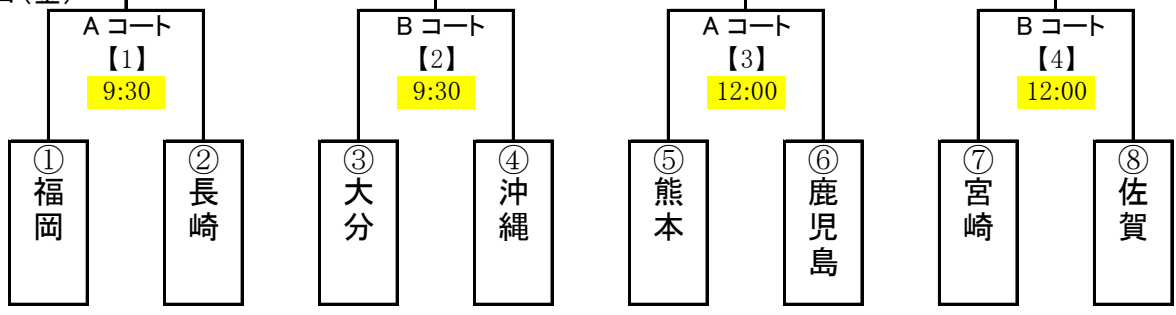

平成30年度国民体育大会 第38回九州ブロック大会サッカー競技組合せ

【マッチナンバー】

成年男子（代表3）

会場：鹿児島ふれあいスポーツランド
A・Bコート

8月12日(日)

第3代表決定戦

8月11日(土・祝)

8月10日(金)

【マッチナンバー】

女子（代表3）

会場：霧島市国分運動公園
陸上競技場・多目的広場

8月12日(日)

第3代表決定戦

8月11日(土・祝)

8月10日(金)