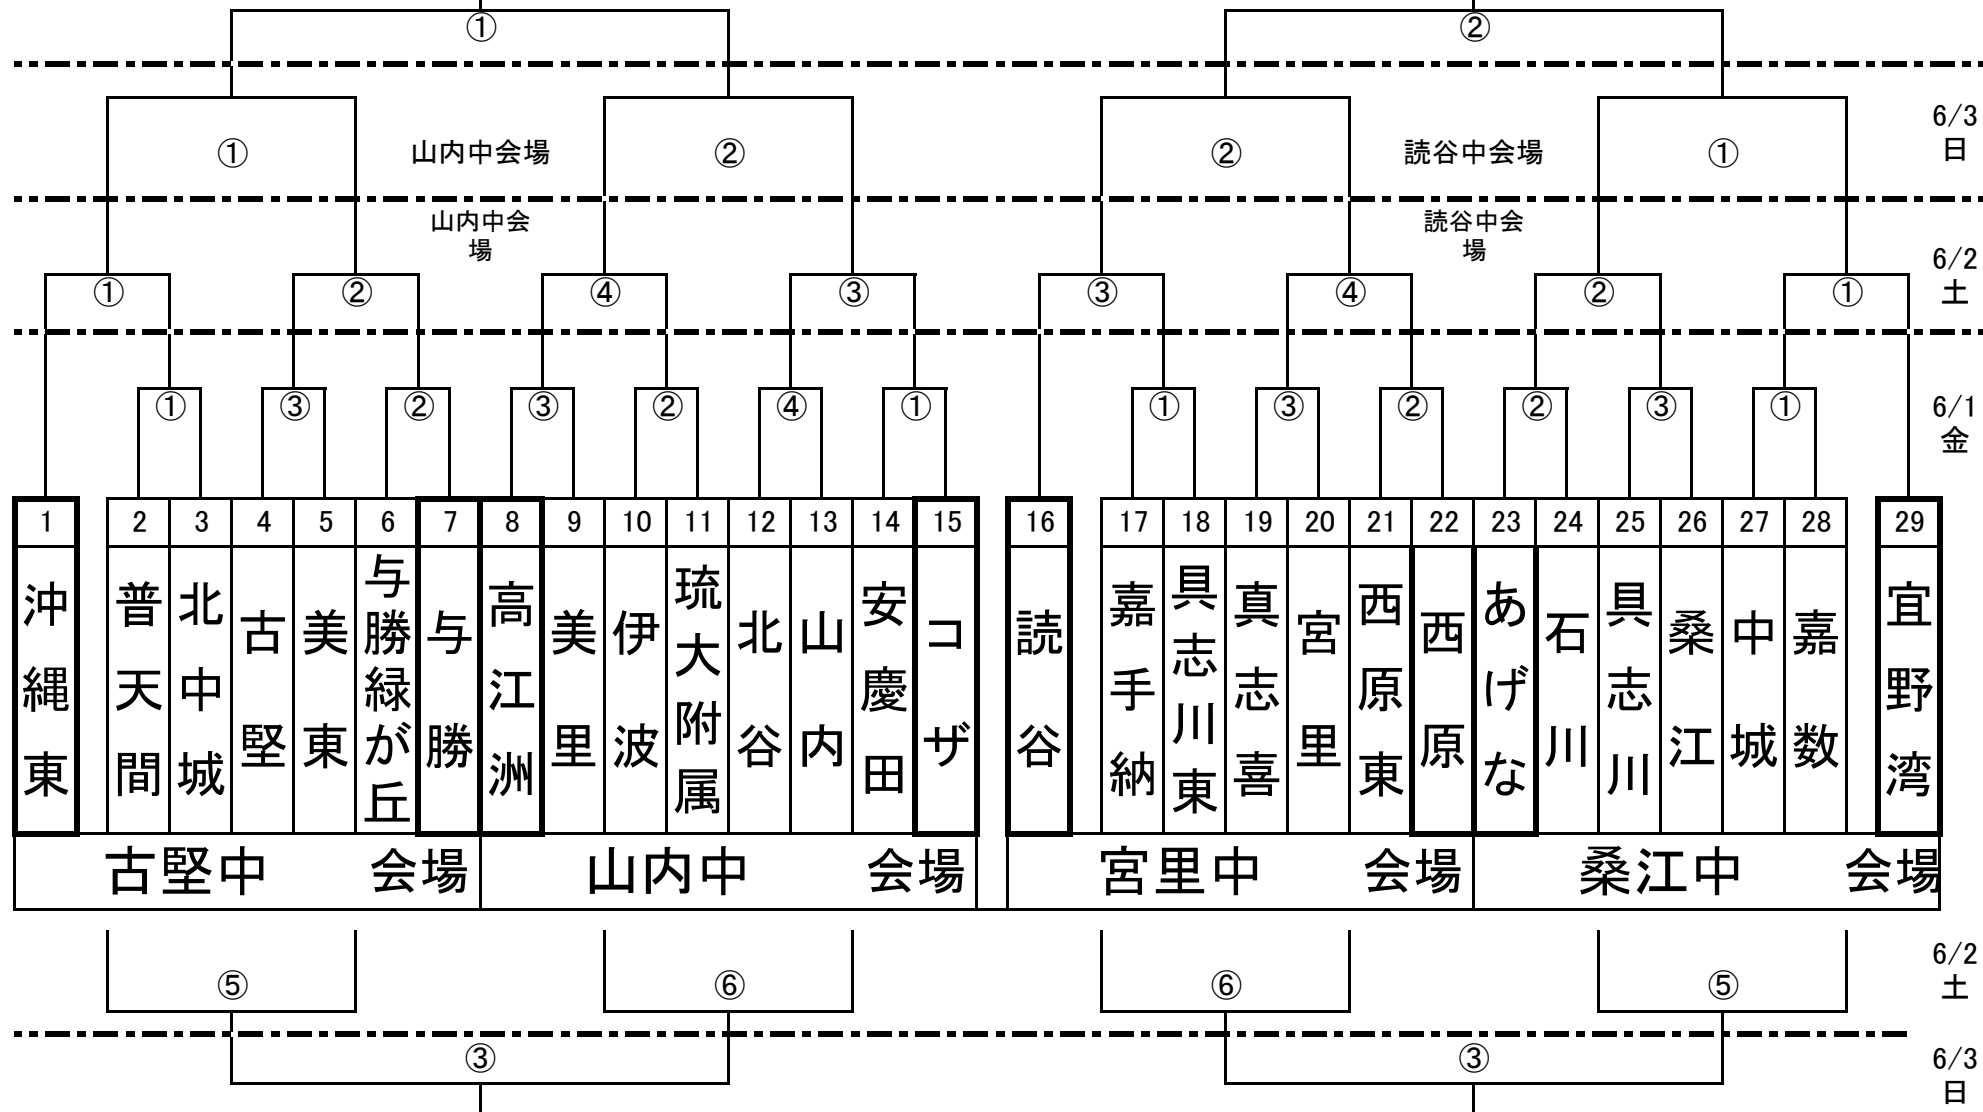

第45回 中頭地区中学校サッカー競技大会

6月1日の試合時間
 第1試合 10:00~
 第2試合 11:20~
 第3試合 12:40~
 第4試合 14:00~

6月2日の試合時間
 第1試合 9:00~
 第2試合 10:20~
 第3試合 11:40~
 第4試合 13:00~
 第5試合 14:20~
 第6試合 第4試合終了
 90分後

6月3日の試合時間
 第1試合 10:00~
 第2試合 11:20~
 第3試合 12:40~

天候・条件により試合
 開始時刻を変更するこ
 ともある

6月9日の試合時間
 第1試合 9:00~
 第2試合 10:20~
 第3試合 14:00~
 (決勝)

天候・条件により試合
 開始時刻を変更するこ
 ともある

③
 恩納村赤間運動公園陸上競技場 6/9
 土

1	2	3	4	5	6	7	8	9	10	11	12	13	14	15	16	17	18	19	20	21	22	23	24	25	26	27	28	29
沖繩東	普天間	北中城	古堅	美東	与勝緑が丘	与勝	高江洲	美里	伊波	琉大附属	北谷	山内	安慶田	コザ	読谷	嘉手納	具志川東	真志喜	宮里	西原東	西原	あげな	石川	具志川	桑江	中城	嘉数	宜野湾
古堅中 会場						山内中 会場									宮里中 会場						桑江中 会場							