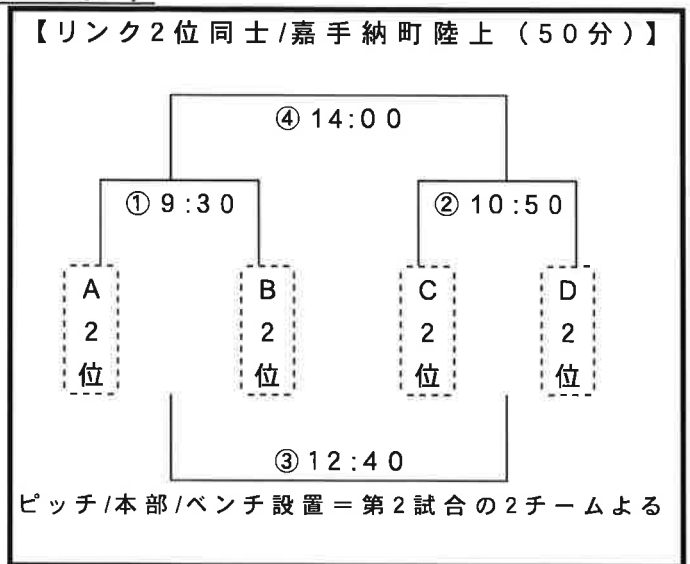

◆ 3月17日(土) 予選リンク(60分)【インターバル90分】

<p>【Aリンク:金武町陸上競技場】</p> <p>流経B 名護高校</p> <p>会場主任 浦添高校 真志喜中学</p> <p>※本部設置=浦添・名護 片付け=真志喜中</p> <p>① 10:00 ② 11:30 ③ 14:00 ④ 15:30~17:00</p>	<p>【Bリンク:嘉手納町陸上競技場】</p> <p>浦添LFC 那覇高校</p> <p>会場主任 読谷高校 豊見城中学</p> <p>※ピッチ作成=読谷 本部設置=豊見城中学</p> <p>① 10:00 ② 11:30 ③ 14:00 ④ 15:30~17:00</p>
<p>【Cリンク:金武雄飛の広場】</p> <p>沖縄DG 前原高校</p> <p>会場主任 那覇西高 本部テント テーブル イス 北谷中学</p> <p>※ピッチ作成=コザ 本部設置=前原高校</p> <p>① 10:00 ② 11:30 ③ 14:00 ④ 15:30~17:00</p>	<p>【Dリンク:名護高校グラウンド】</p> <p>糸満高校 美東中学</p> <p>会場主任 Queensリコ 普天間高校</p> <p>※ピッチ作成=Queensリコ 本部設置=美東</p> <p>① 12:30 ② 13:50 ③ 15:10 ④ 16:30</p>

◆【Dリンクのみインターバル80分で設定しています】

(勝ち点制:勝ち3/負け0/引き分け1)

※リンク戦順位決め=勝ち点>直接対決>得失点>総得点>抽選

◆ 審判割について

各チーム、主審・副審(有資格者)を準備し、当該チーム話し合っ  
て審判を行なってください。

## ◆ 3月18日（日）順位決定トーナメント

※延長はありません。勝敗が決しない場合は、3人制によるPK戦を行います。

※3月18日（日）A組の決勝戦は15時00分より赤間陸上で行われます。多くの方々に会場へ足を運んで頂いて、観戦くださいますようお願いいたします。

※3月18日（日）の17時30分より表彰・閉会式を赤間陸上競技場にて行います。B組上位3チームの参加をお願いします。