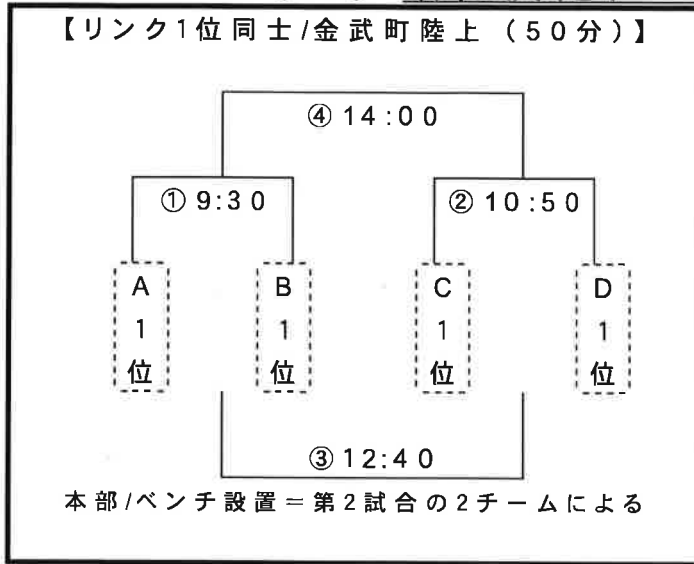

◆ 3月18日（日）順位決定トーナメント

※延長はありません。勝敗が決しない場合は、3人制によるPK戦を行います。

※3月18日（日）A組の決勝戦は15時00分より赤間陸上で行われます。多くの方々に会場へ足を運んで頂いて、観戦くださいますようお願いいたします。

※3月18日（日）の17時30分より表彰・閉会式を赤間陸上競技場にて行います。B組上位3チームの参加をお願いします。