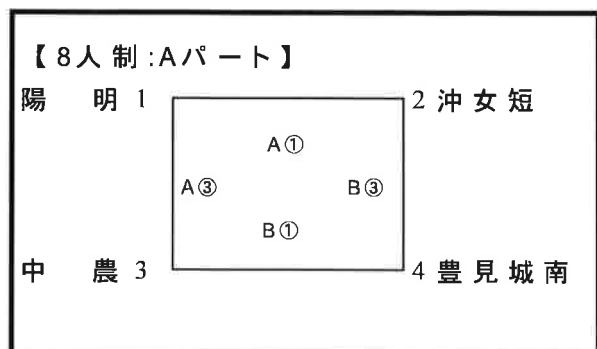

JFAカールス/レディースフェスティバル2017沖縄in恩納村・金武町

= C組 =

◆ 3月17日(土) 予選リーグ(40分)

会場:コザ高校 【Aピッチ:体育館側】 【Bピッチ:バックネット側】

時間(40)

① 13:30

② 14:30

③ 15:30

④ 16:30

(~17:20)

全チームで
後片付けを

※ハーフタイムは、5分とします。

※勝敗が決しない場合は、3人制によるPK戦を行います。

※リンク戦順位決め=勝ち点>直接対決>得失点>総得点>抽選

※ピッチ設営=コザ高校、本部及びベンチ設置=那覇商・首里東・デイゴス・セミーリヤス

◆ 3月18日(日) 順位決定戦(各1試合)

【順位決定戦】 会場:恩納村赤間総合運動公園内 スポーツドーム

	時 間	組み合わせカード	
①	13:45	A1位	B1位
②	14:45	A2位	B2位
③	15:45	A3位	B3位
④	16:45	A4位	B4位

(~17:30)

※ピッチ・本部・ベンチ設置=第2試合のチームでお願いします。

※最後のチームは会場の片付けをお願いします。

【審判について】

① 1人制とします。

② 両日とも①←→② ③←→④でお願いします。

※A組の決勝戦は15時より赤間陸上競技場で行われます。多くの方々に会場へ足を運んで頂いて、観戦くださいますようお願いします。

※3月18日(日)の17時30分より表彰・閉会式を赤間陸上競技場にて行います。

C組上位3チームの参加をお願いします。