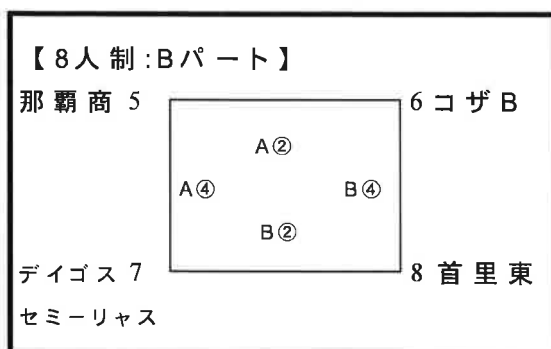

JFAカールス/レディースフェスティバル2017沖縄in恩納村・金武町

= C組 =

◆ 3月17日(土) 予選リーグ(40分)

会場:コザ高校 【Aピッチ:体育館側】 【Bピッチ:バックネット側】

時間(40)

① 13:30

② 14:30

③ 15:30

④ 16:30

(~17:20)

全チームで
後片付けを

※ハーフタイムは、5分とします。

※勝敗が決しない場合は、3人制によるPK戦を行います。

※リンク戦順位決め=勝ち点>直接対決>得失点>総得点>抽選

※ピッチ設営=コザ高校、本部及びベンチ設置=那覇商・首里東・デイゴス・セミーリヤス

◆ 3月18日(日) 順位決定戦(各1試合)

【順位決定戦】 会場:恩納村赤間総合運動公園内 スポーツドーム

	時 間	組み合わせカード	
①	13:45	A1位	B1位
②	14:45	A2位	B2位
③	15:45	A3位	B3位
④	16:45	A4位	B4位

(~17:30)

※ピッチ・本部・ベンチ設置=第2試合のチームでお願いします。

※最後のチームは会場の片付けをお願いします。

【審判について】

① 1人制とします。

② 両日とも①←→② ③←→④でお願いします。

※A組の決勝戦は15時より赤間陸上競技場で行われます。多くの方々に会場へ足を運んで頂いて、観戦くださいますようお願いします。

※3月18日(日)の17時30分より表彰・閉会式を赤間陸上競技場にて行います。

C組上位3チームの参加をお願いします。