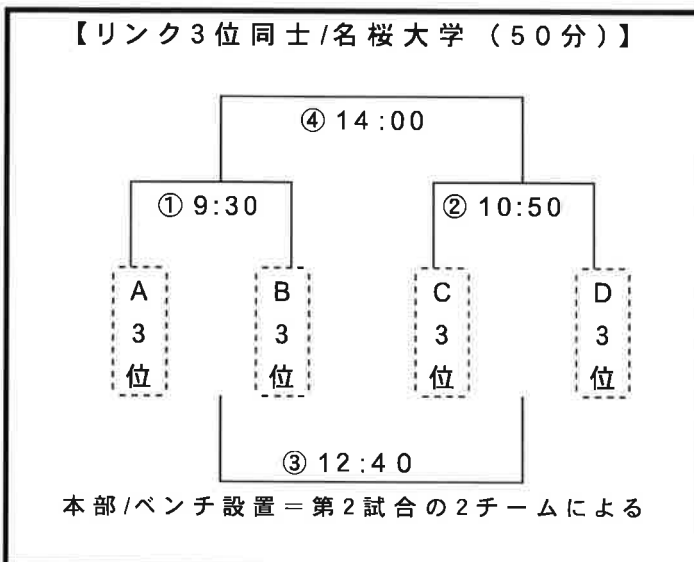

◆ 3月17日(土) 予選リンク(60分)【インターバル90分】

<p>【Aリンク:金武町陸上競技場】</p> <p>流経B 名護高校</p> <p>会場主任 浦添高校 真志喜中学</p> <p>※本部設置=浦添・名護 片付け=真志喜中</p> <p>① 10:00 ② 11:30 ③ 14:00 ④ 15:30~17:00</p>	<p>【Bリンク:嘉手納町陸上競技場】</p> <p>浦添LFC 那覇高校</p> <p>会場主任 読谷高校 豊見城中学</p> <p>※ピッチ作成=読谷 本部設置=豊見城中学</p> <p>① 10:00 ② 11:30 ③ 14:00 ④ 15:30~17:00</p>
<p>【Cリンク:金武雄飛の広場】</p> <p>沖縄DG 前原高校</p> <p>会場主任 那覇西高 本部テント テーブル イス 北谷中学</p> <p>※ピッチ作成=コザ 本部設置=前原高校</p> <p>① 10:00 ② 11:30 ③ 14:00 ④ 15:30~17:00</p>	<p>【Dリンク:名護高校グラウンド】</p> <p>糸満高校 美東中学</p> <p>会場主任 Queensリコ 普天間高校</p> <p>※ピッチ作成=Queensリコ 本部設置=美東</p> <p>① 12:30 ② 13:50 ③ 15:10 ④ 16:30</p>

◆【Dリンクのみインターバル80分で設定しています】

(勝ち点制:勝ち3/負け0/引き分け1)

※リンク戦順位決め=勝ち点>直接対決>得失点>総得点>抽選

◆ 審判割について

各チーム、主審・副審(有資格者)を準備し、当該チーム話し合っ  
て審判を行なってください。

## ◆ 3月18日（日）順位決定トーナメント

※延長はありません。勝敗が決しない場合は、3人制によるPK戦を行います。

※3月18日（日）A組の決勝戦は15時00分より赤間陸上で行われます。多くの方々に会場へ足を運んで頂いて、観戦くださいますようお願いいたします。

※3月18日（日）の17時30分より表彰・閉会式を赤間陸上競技場にて行います。B組上位3チームの参加をお願いします。