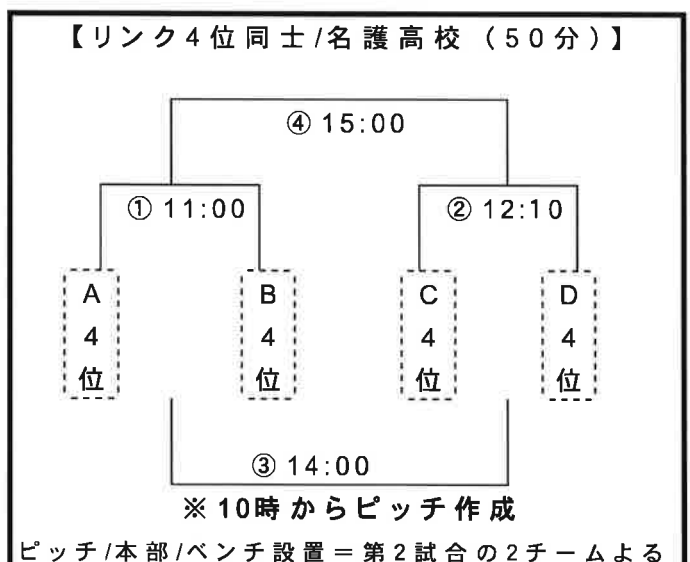

◆ 3月17日(土) 予選リンク(60分)【インターバル90分】

<p>【Aリンク:金武町陸上競技場】</p> <p>流経B 名護高校</p> <p>会場主任 浦添高校 真志喜中学</p> <p>※本部設置=浦添・名護 片付け=真志喜中</p> <p>① 10:00 ② 11:30 ③ 14:00 ④ 15:30~17:00</p>	<p>【Bリンク:嘉手納町陸上競技場】</p> <p>浦添LFC 那覇高校</p> <p>会場主任 読谷高校 豊見城中学</p> <p>※ピッチ作成=読谷 本部設置=豊見城中学</p> <p>① 10:00 ② 11:30 ③ 14:00 ④ 15:30~17:00</p>
<p>【Cリンク:金武雄飛の広場】</p> <p>沖縄DG 前原高校</p> <p>会場主任 那覇西高 本部テント テーブル イス 北谷中学</p> <p>※ピッチ作成=コザ 本部設置=前原高校</p> <p>① 10:00 ② 11:30 ③ 14:00 ④ 15:30~17:00</p>	<p>【Dリンク:名護高校グラウンド】</p> <p>糸満高校 美東中学</p> <p>会場主任 Queensリコ 普天間高校</p> <p>※ピッチ作成=Queensリコ 本部設置=美東</p> <p>① 12:30 ② 13:50 ③ 15:10 ④ 16:30</p>

◆【Dリンクのみインターバル80分で設定しています】

(勝ち点制:勝ち3/負け0/引き分け1)

※リンク戦順位決め=勝ち点>直接対決>得失点>総得点>抽選

◆ 審判割について

各チーム、主審・副審(有資格者)を準備し、当該チーム話し合っ  
て審判を行なってください。

## ◆ 3月18日（日）順位決定トーナメント

※延長はありません。勝敗が決しない場合は、3人制によるPK戦を行います。

※3月18日（日）A組の決勝戦は15時00分より赤間陸上で行われます。多くの方々に会場へ足を運んで頂いて、観戦くださいますようお願いいたします。

※3月18日（日）の17時30分より表彰・閉会式を赤間陸上競技場にて行います。B組上位3チームの参加をお願いします。