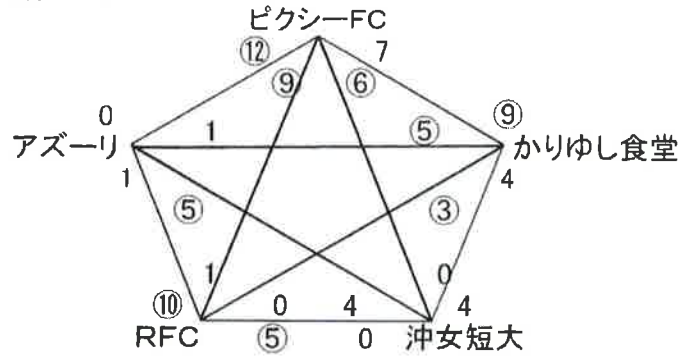

第21回那覇市民フットサル交流大会

H30(2018) 2/4(日)
那覇市民体育館

チャンピオン (C-2)
※10分-5分-10分

	ピクシーFC	アズーリ	RFC	沖女短大	かりゆし食堂	勝ち点	得失点	総得点	
準優勝	ピクシーFC	*****	12 - 0	9 - 1	6 - 0	7 - 9	9	24	34
	アズーリ	0 - 12	*****	1 - 10	5 - 4	1 - 5	3	-24	7
	RFC	1 - 9	10 - 1	*****	5 - 0	0 - 3	6	3	16
	沖女短大	0 - 6	4 - 5	0 - 5	*****	4 - 4	1	-12	8
優勝	かりゆし食堂	9 - 7	5 - 1	3 - 0	4 - 4	*****	10	9	21

クイーン (Q)
※7分-5分-7分

	PAFF	アバ	パラセルベッサ	PU-MAMA	浦添LFC	勝ち点	得失点	総得点	
準優勝	PAFF レディース	*****	2 - 4	0 - 1	0 - 1	2 - 0	3	-2	4
	アバ・ウータンズ・ウィ	4 - 2	*****	1 - 3	3 - 2	1 - 0	9	2	9
優勝	パラセルベッサ	1 - 0	3 - 1	*****	3 - 0	2 - 0	12	8	9
	PU-MAMA	1 - 0	2 - 3	0 - 3	*****	3 - 0	6	0	6
	浦添LFC	0 - 2	0 - 1	0 - 2	0 - 3	*****	0	-8	0