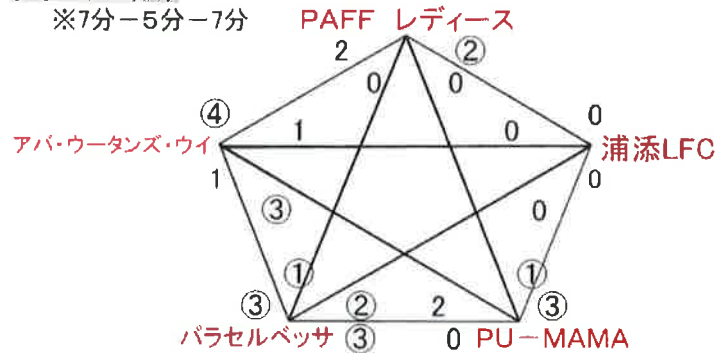

第21回那覇市民フットサル交流大会

H30(2018) 2/4(日)
那覇市民体育館

チャンピオン (C-2)
※10分-5分-10分

	ピクシーFC	アズーリ	RFC	沖女短大	かりゆし食堂	勝ち点	得失点	総得点	
準優勝	ピクシーFC	*****	12 - 0	9 - 1	6 - 0	7 - 9	9	24	34
	アズーリ	0 - 12	*****	1 - 10	5 - 4	1 - 5	3	-24	7
	RFC	1 - 9	10 - 1	*****	5 - 0	0 - 3	6	3	16
	沖女短大	0 - 6	4 - 5	0 - 5	*****	4 - 4	1	-12	8
優勝	かりゆし食堂	9 - 7	5 - 1	3 - 0	4 - 4	*****	10	9	21

クイーン (Q)
※7分-5分-7分

	PAFF	アバ	パラセルベッサ	PU-MAMA	浦添LFC	勝ち点	得失点	総得点	
準優勝	PAFF レディース	*****	2 - 4	0 - 1	0 - 1	2 - 0	3	-2	4
	アバ・ウータンズ・ウィ	4 - 2	*****	1 - 3	3 - 2	1 - 0	9	2	9
優勝	パラセルベッサ	1 - 0	3 - 1	*****	3 - 0	2 - 0	12	8	9
	PU-MAMA	1 - 0	2 - 3	0 - 3	*****	3 - 0	6	0	6
	浦添LFC	0 - 2	0 - 1	0 - 2	0 - 3	*****	0	-8	0