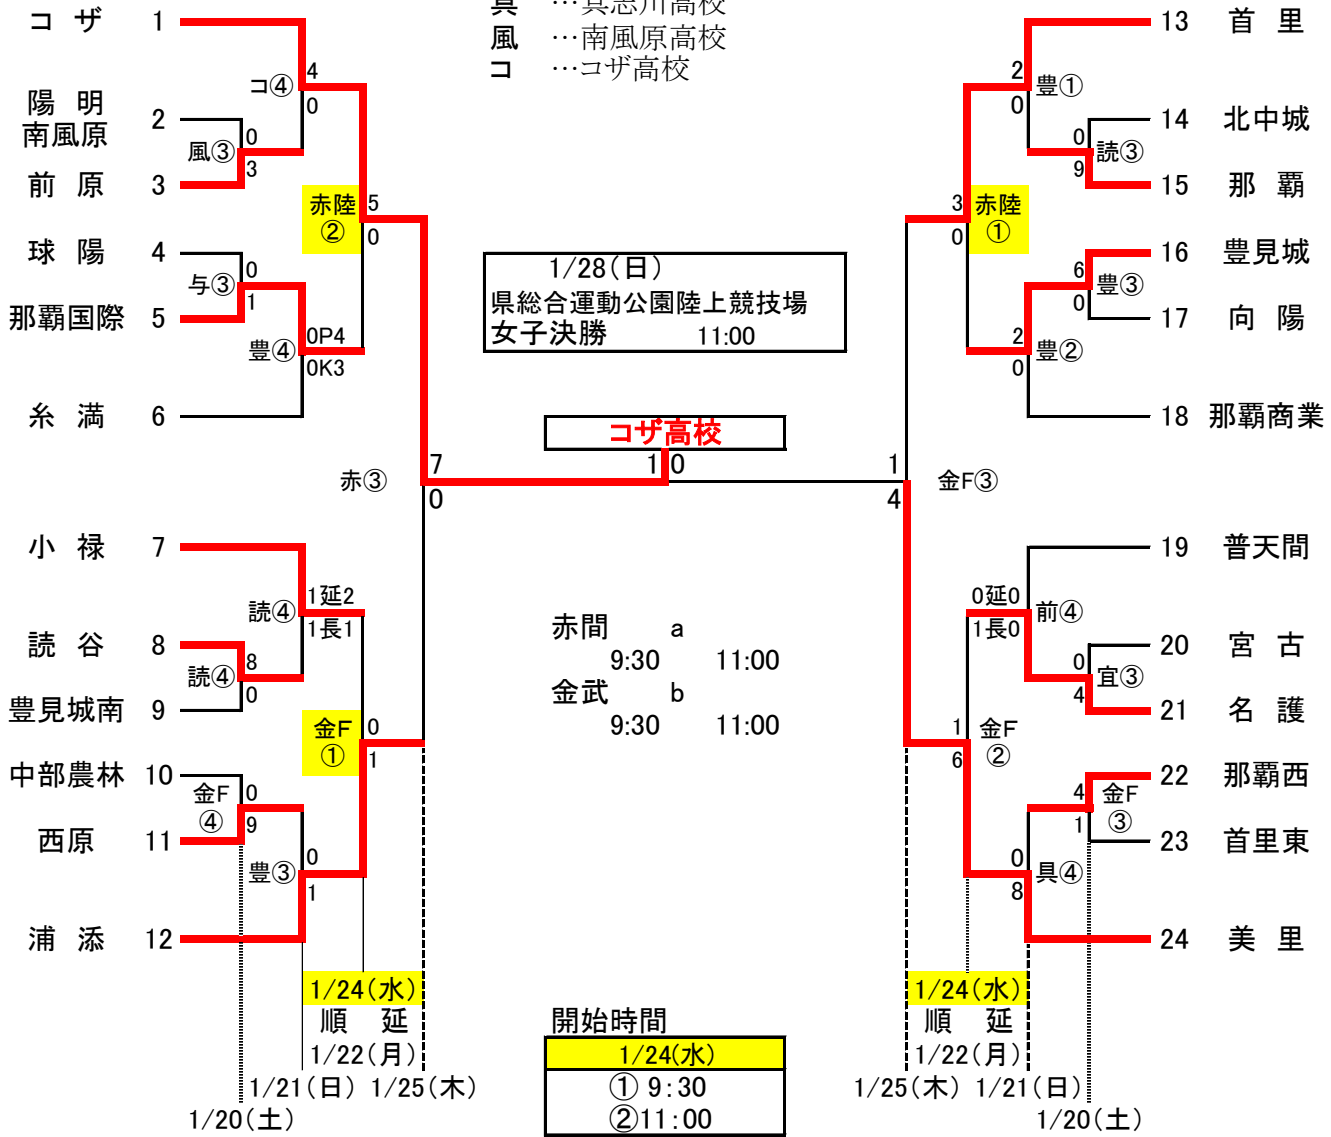

# 平成29年度 第25回 沖縄県高等学校新人体育大会サッカー競技(女子)

- 県陸 … 県総合運動公園陸上競技場
- 金F … 金武フットボールセンター人工芝
- 赤陸 … 赤間陸上競技場
- 具A … 具志川多種目Aコート
- 具B … 具志川多種目Bコート
- 前 … 前原高校
- 読 … 読谷高校
- 宜 … 宜野湾高校
- 与 … 与勝高校
- 豊 … 豊見城南高校
- 具 … 具志川高校
- 風 … 南風原高校
- コ … コザ高校

開始時間	
1/20(土)	
① 9:00	
② 11:00	
③ 13:00	
④ 15:00	

開始時間	
1/21(日)	
① 9:00	
② 10:40	
③ 12:20	
④ 14:00	

開始時間	
1/22(月)	
① 9:30	
② 11:00	
雨の為に具志川多種目 が使用できず	

開始時間	
1/25(木)	
準決 13:30	
開始時間	
1/28(日)	
決勝 11:00	