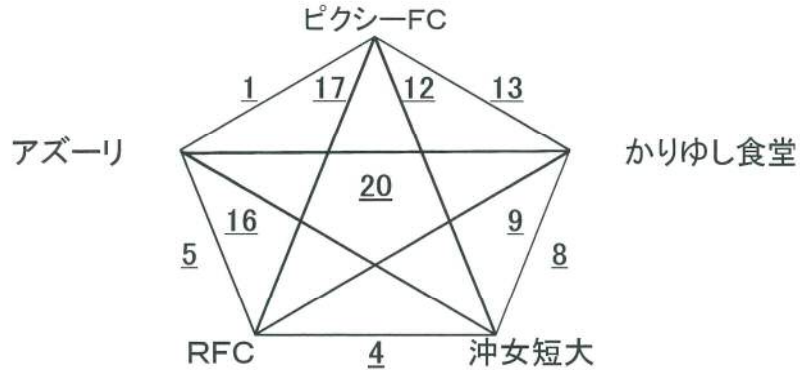

第21回那覇市民フットサル交流大会

H30(2018) 2/4(日)
那覇市民体育館

チャンピオン (C-1)

チャンピオン (C-2)

※10分-5分-10分

クイーン (Q)

※7分-5分-7分

時間	コート		A コート		B コート		C コート		D コート				
	1	2	1	2	1	2	1	2	1	2			
1	10:00	ピクシーFC	1	アズーリ	PAFF レディース	2	アバ・ウータンズ・ウイ	パラセルベツサ	3	PU-MAMA	RFC	4	沖女短大
2	11:00	アズーリ	5	RFC	アバ・ウータンズ・ウイ	6	パラセルベツサ	PU-MAMA	7	浦添LFC	沖女短大	8	かりゆし食堂
3	12:00	RFC	9	かりゆし食堂	パラセルベツサ	10	浦添LFC	PAFF レディース	11	PU-MAMA	ピクシーFC	12	沖女短大
4	13:00	ピクシーFC	13	かりゆし食堂	PAFF レディース	14	浦添LFC	アバ・ウータンズ・ウイ	15	PU-MAMA	アズーリ	16	沖女短大
5	14:00	ピクシーFC	17	RFC	PAFF レディース	18	パラセルベツサ	アバ・ウータンズ・ウイ	19	浦添LFC	アズーリ	20	かりゆし食堂