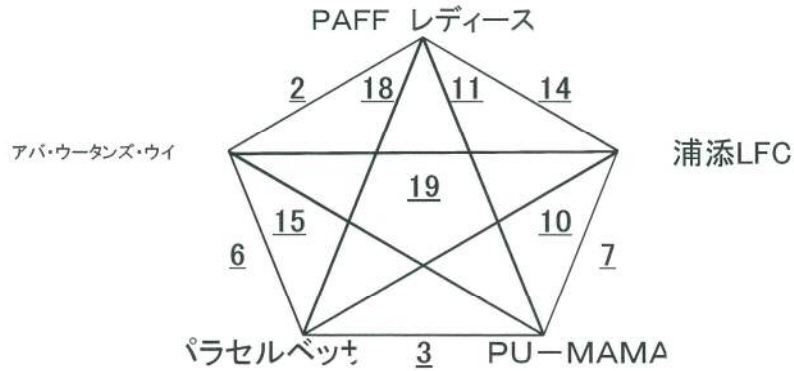

第21回那覇市民フットサル交流大会

H30(2018) 2/4(日)
那覇市民体育館

チャンピオン (C-1)

チャンピオン (C-2)

※10分-5分-10分

クイーン (Q)

※7分-5分-7分

時間	コート		A コート		B コート		C コート		D コート				
	1	2	1	2	1	2	1	2	1	2			
1	10:00	ピクシーFC	1	アズーリ	PAFF レディース	2	アバ・ウータンズ・ウイ	パラセルベツサ	3	PU-MAMA	RFC	4	沖女短大
2	11:00	アズーリ	5	RFC	アバ・ウータンズ・ウイ	6	パラセルベツサ	PU-MAMA	7	浦添LFC	沖女短大	8	かりゆし食堂
3	12:00	RFC	9	かりゆし食堂	パラセルベツサ	10	浦添LFC	PAFF レディース	11	PU-MAMA	ピクシーFC	12	沖女短大
4	13:00	ピクシーFC	13	かりゆし食堂	PAFF レディース	14	浦添LFC	アバ・ウータンズ・ウイ	15	PU-MAMA	アズーリ	16	沖女短大
5	14:00	ピクシーFC	17	RFC	PAFF レディース	18	パラセルベツサ	アバ・ウータンズ・ウイ	19	浦添LFC	アズーリ	20	かりゆし食堂