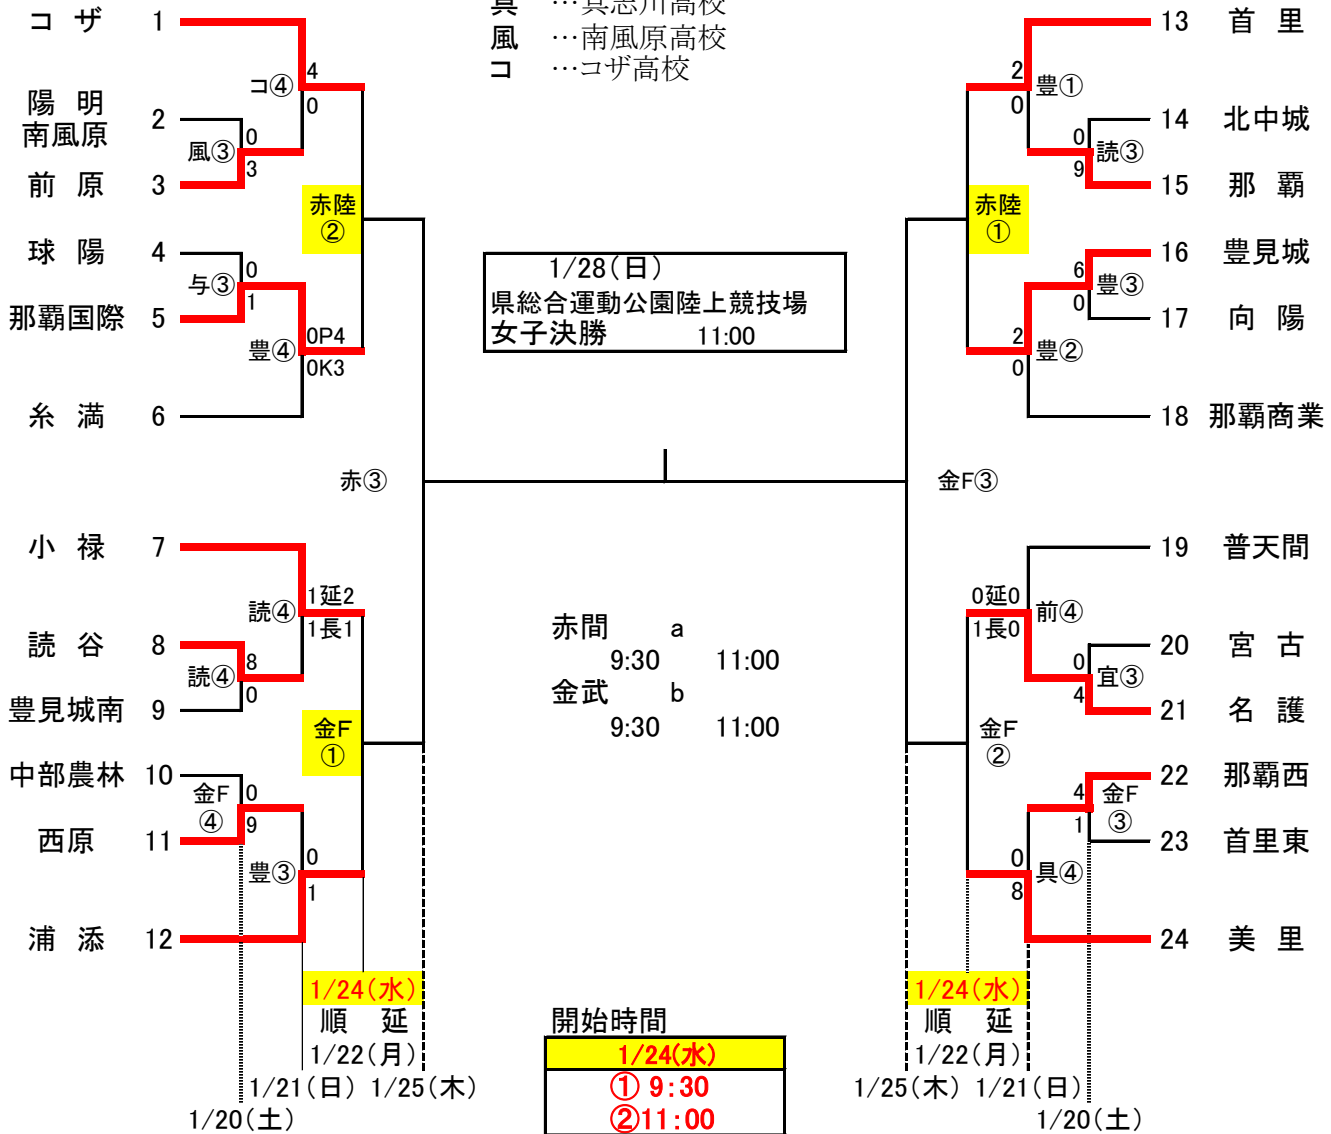

平成29年度 第25回 沖縄県高等学校新人体育大会サッカー競技(女子)

- 県陸 … 県総合運動公園陸上競技場
- 金F … 金武フットボールセンター人工芝
- 赤陸 … 赤間陸上競技場
- 具A … 具志川多種目Aコート
- 具B … 具志川多種目Bコート
- 前 … 前原高校
- 読 … 読谷高校
- 宜 … 宜野湾高校
- 与 … 与勝高校
- 豊 … 豊見城南高校
- 具 … 具志川高校
- 風 … 南風原高校
- コ … コザ高校

開始時間

1/20(土)
① 9:00
② 11:00
③ 13:00
④ 15:00

開始時間

1/21(日)
① 9:00
② 10:40
③ 12:20
④ 14:00

開始時間

1/22(月)
① 9:30
② 11:00
雨の為に具志川多種目 が使用できず

開始時間

1/25(木)
準決 13:30
開始時間
1/28(日)
決勝 11:00