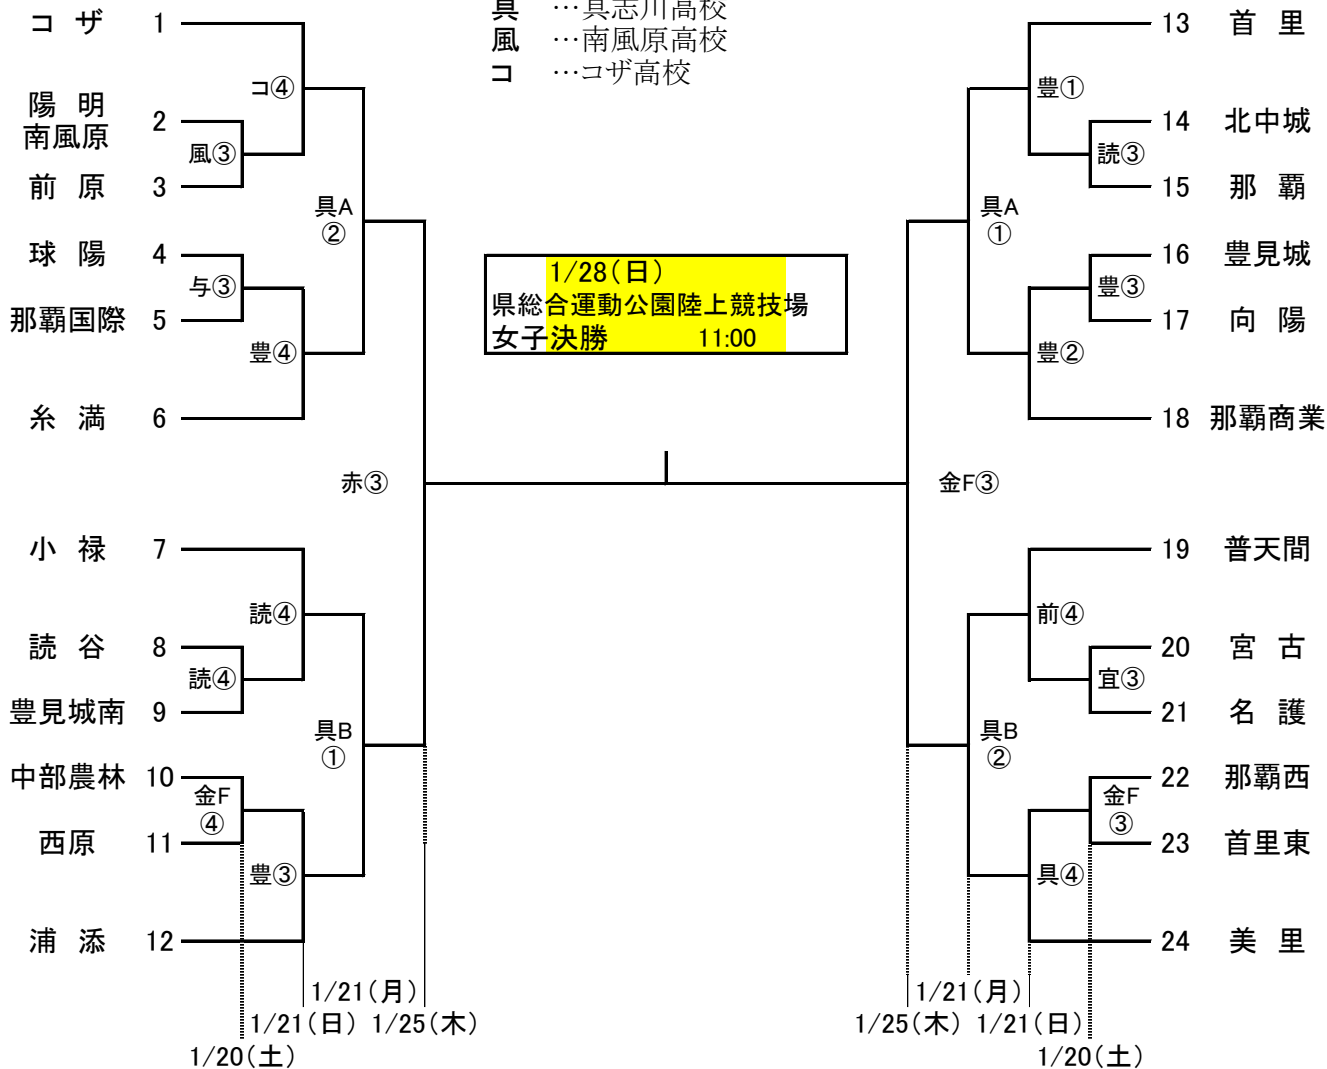

平成29年度 第25回 沖縄県高等学校新人体育大会サッカー競技(女子)

- 県陸 … 県総合運動公園陸上競技場
- 金F … 金武フットボールセンター人工芝
- 赤陸 … 赤間陸上競技場
- 具A … 具志川多種目Aコート
- 具B … 具志川多種目Bコート
- 前 … 前原高校
- 読 … 読谷高校
- 宜 … 宜野湾高校
- 与 … 与勝高校
- 豊 … 豊見城南高校
- 具 … 具志川高校
- 風 … 南風原高校
- コ … コザ高校

開始時間	
1/20(土)	
①	9:00
②	11:00
③	13:00
④	15:00

開始時間	
1/21(日)	
①	9:00
②	10:40
③	12:20
④	14:00

開始時間	
1/22(月)	
①	9:30
②	11:00

開始時間	
1/25(木)	
準決	13:30
開始時間	
1/28(日)	
決勝	11:00