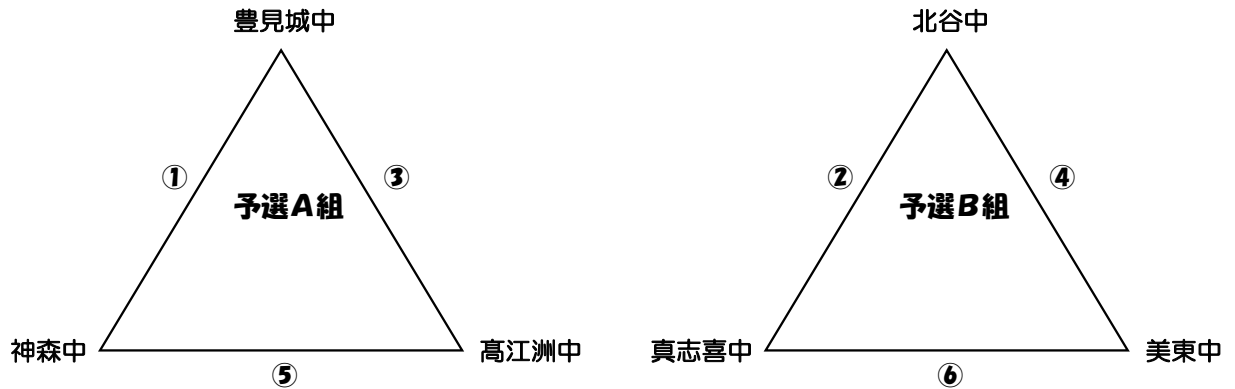

2017年度 第7回沖縄県中学校女子新人サッカー選手権大会 一組合せ

〔予選リーグ〕 1月13日(土) 金武火力発電所 雄飛の広場

★7:30から設営開始する。 スタッフは8:00集合

		対戦カード	審判
1月13日	① 09:30~10:30	豊見城中 vs 神森中	高江洲中 & 美東中
	② 10:50~11:50	北谷中 vs 真志喜中	美東中 & 神森中
	③ 12:10~13:10	高江洲中 vs 豊見城中	神森中 & 真志喜中
	④ 13:30~14:30	美東中 vs 北谷中	真志喜中 & 豊見城中
	⑤ 14:50~15:50	神森中 vs 高江洲中	豊見城中 & 北谷中
	⑥ 16:10~17:10	真志喜中 vs 美東中	北谷中 & 高江洲中

※主審と4th ※副審2名

※13日(土)の会場設営 ⇒ 北谷中 と 真志喜中

※13日(土)身なり点検を各試合前に行なう。

※審判は必ず4級以上で行なうこと。

※全チーム最初の試合時に選手証と本人確認を行なう。

※⑥終了後、⑤、⑥で会場片付けを行なう。

〔決勝トーナメント〕 1月14日(日) 金武火力発電所 雄飛の広場

★8:30から設営を開始する。 スタッフは8:45集合