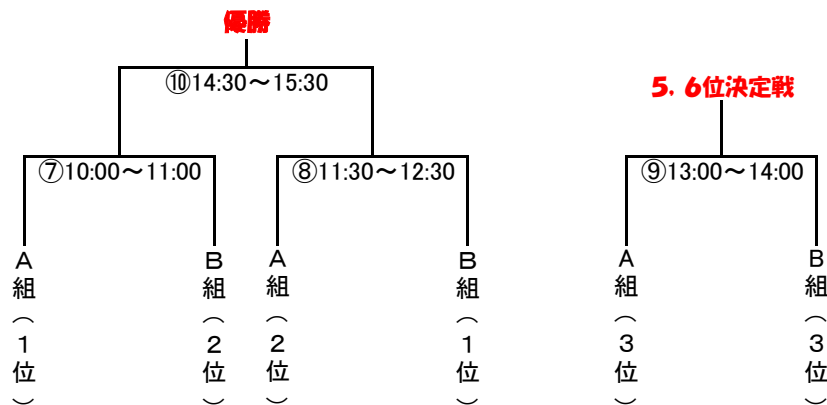

2017年度 第7回沖縄県中学校女子新人サッカー選手権大会 一組合せ

〔予選リーグ〕 1月13日(土) 金武火力発電所 雄飛の広場

★7:30から設営開始する。 スタッフは8:00集合

		対戦カード	審判
1月13日	① 09:30~10:30	豊見城中 vs 神森中	高江洲中 & 美東中
	② 10:50~11:50	北谷中 vs 真志喜中	美東中 & 神森中
	③ 12:10~13:10	高江洲中 vs 豊見城中	神森中 & 真志喜中
	④ 13:30~14:30	美東中 vs 北谷中	真志喜中 & 豊見城中
	⑤ 14:50~15:50	神森中 vs 高江洲中	豊見城中 & 北谷中
	⑥ 16:10~17:10	真志喜中 vs 美東中	北谷中 & 高江洲中

※主審と4th ※副審2名

※13日(土)の会場設営 ⇒ 北谷中 と 真志喜中

※13日(土)身なり点検を各試合前に行なう。

※審判は必ず4級以上で行なうこと。

※全チーム最初の試合時に選手証と本人確認を行なう。

※⑥終了後、⑤、⑥で会場片付けを行なう。

〔決勝トーナメント〕 1月14日(日) 金武火力発電所 雄飛の広場

★8:30から設営を開始する。 スタッフは8:45集合