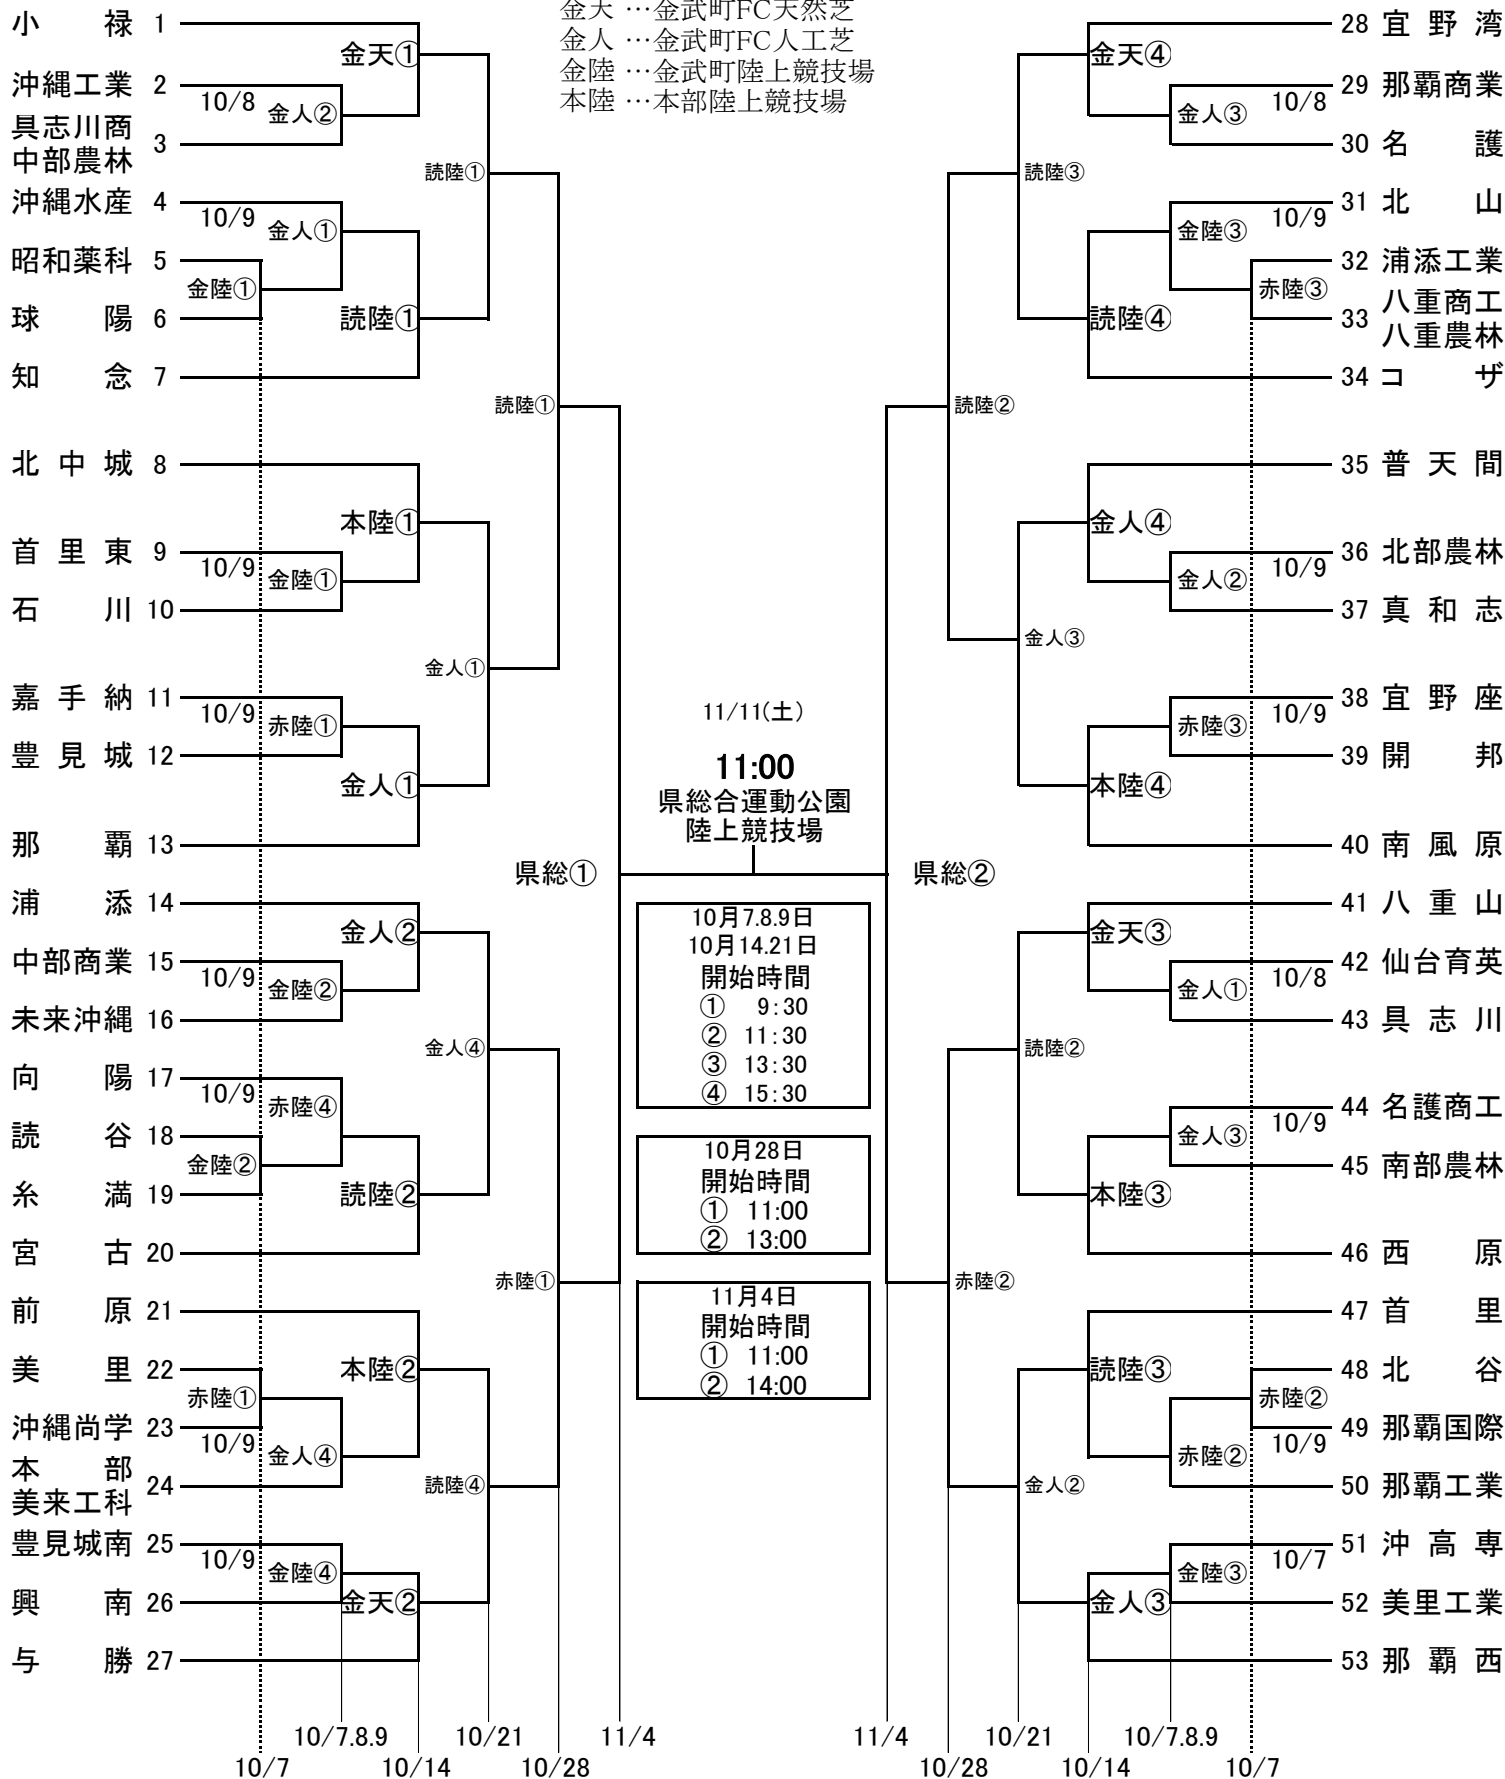

# 2017年度 第96回 全国高等学校サッカー選手権大会沖縄県大会

県総 … 県総合陸上競技場  
 赤天 … 赤間サッカー場  
 赤陸 … 赤間陸上競技場  
 読陸 … 読谷村陸上競技場  
 金天 … 金武町FC天然芝  
 金人 … 金武町FC人工芝  
 金陸 … 金武町陸上競技場  
 本陸 … 本部陸上競技場

11/11(土)  
 11:00  
 県総合運動公園  
 陸上競技場

10月7.8.9日  
 10月14.21日  
 開始時間  
 ① 9:30  
 ② 11:30  
 ③ 13:30  
 ④ 15:30

10月28日  
 開始時間  
 ① 11:00  
 ② 13:00

11月4日  
 開始時間  
 ① 11:00  
 ② 14:00

※1.2回戦は、7日.8日.9日にまたがっております。ご注意ください。